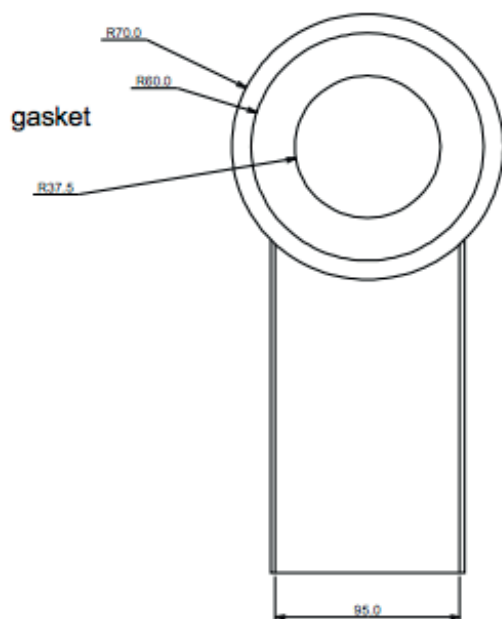

# SW rør

Varenr.:  
329001

VVS-nr.:  
609720100

Farve:  
Diameter:  
Højde:  
Længde:

Hvid/grå  
Ø100 mm  
295 mm  
340 mm

# LAVABO®

SW-rør  
329001

max 250  
min 160