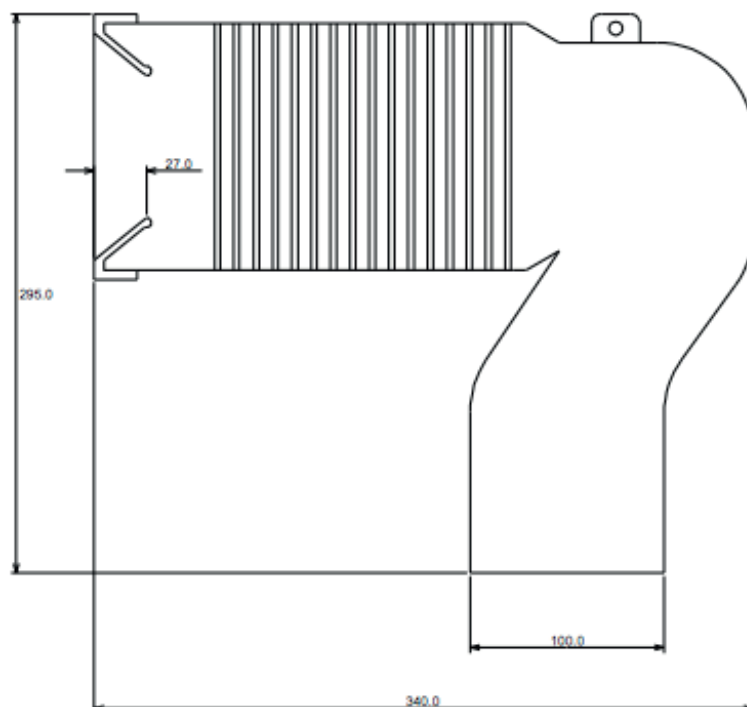

# SW rør

Varenr.:  
329001

VVS-nr.:  
609720100

Farve:  
Diameter:  
Højde:  
Længde:

Hvid/grå  
Ø100 mm  
295 mm  
340 mm

# LAVABO®

SW-rør  
329001

max 250  
min 160