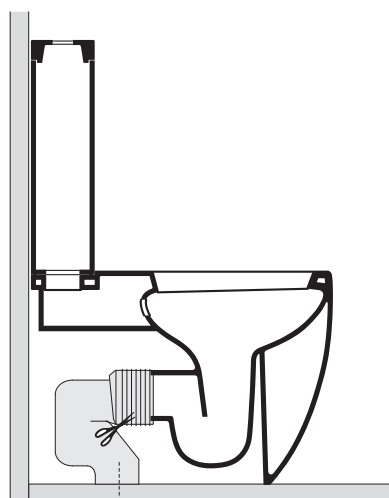

# SW rør

Varenr.:  
329001

VVS-nr.:  
609720100

Farve:  
Diameter:  
Højde:  
Længde:

Hvid/grå  
Ø100 mm  
295 mm  
340 mm

# LAVABO®

SW-rør  
329001

max 250  
min 160